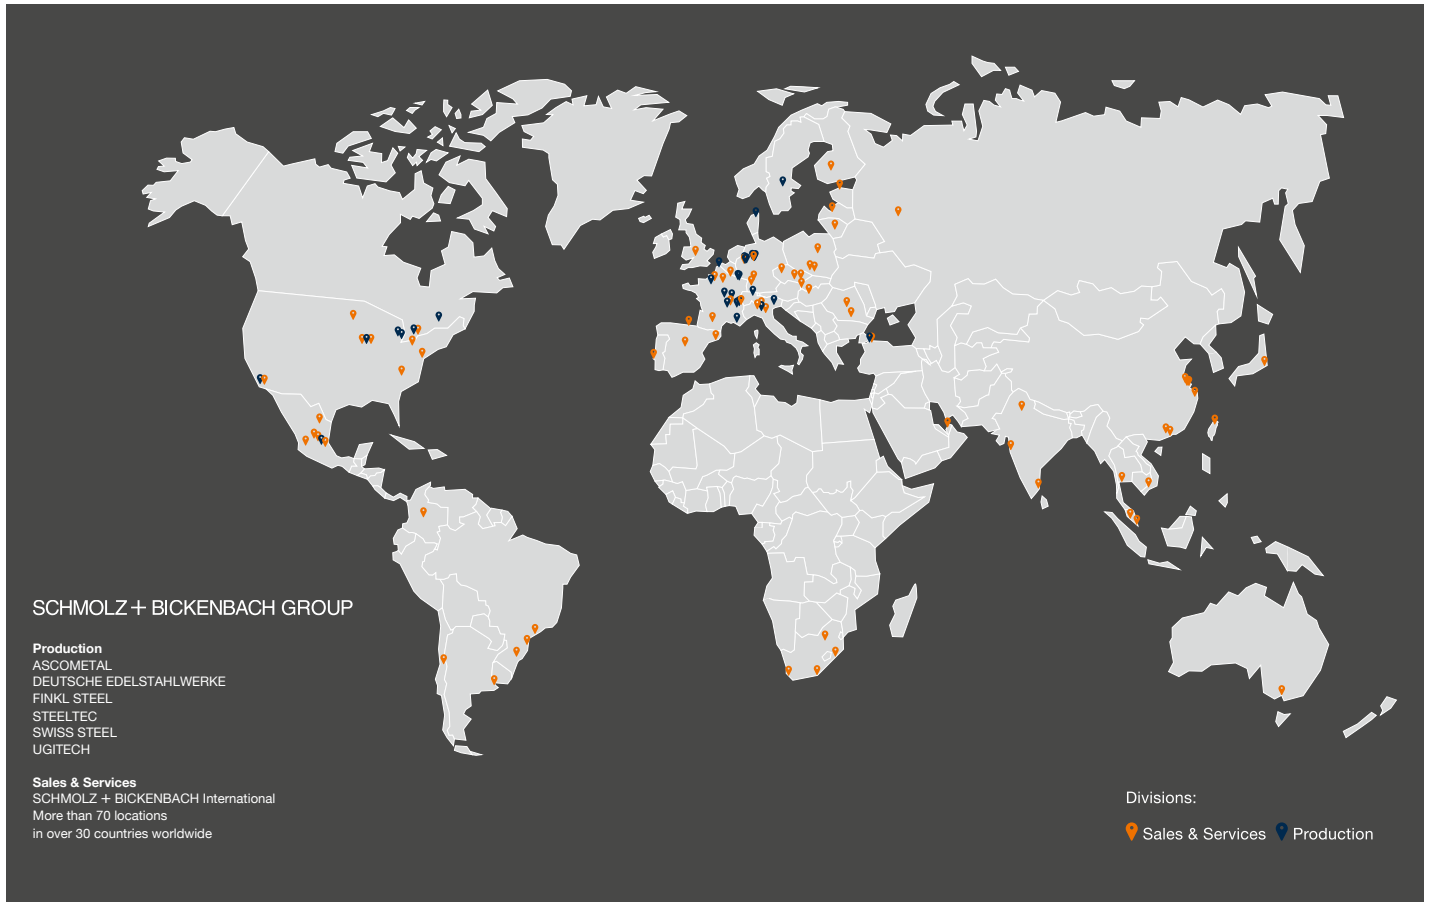

# Kohalikud kontaktandmed üle kogu maailma: 1 400